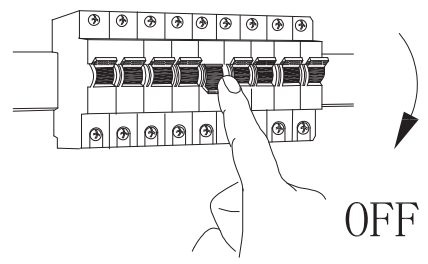

**A**

**GLOBO**  
 LIGHTING  
 www.globo-lighting.com

67171-6

**B**

**C**

GLOBO Handels GmbH  
 Gewerbestr. 3  
 A-9184 Sankt Peter AUSTRIA

**DE****Lichtquelle:**

Die Lichtquelle ist nicht tauschbar, weil sie konstruktionsbedingt fest mit dem umgebenden Produkt verbunden ist.  
Dieses Produkt enthält eine Lichtquelle der Energieeffizienzklasse F.