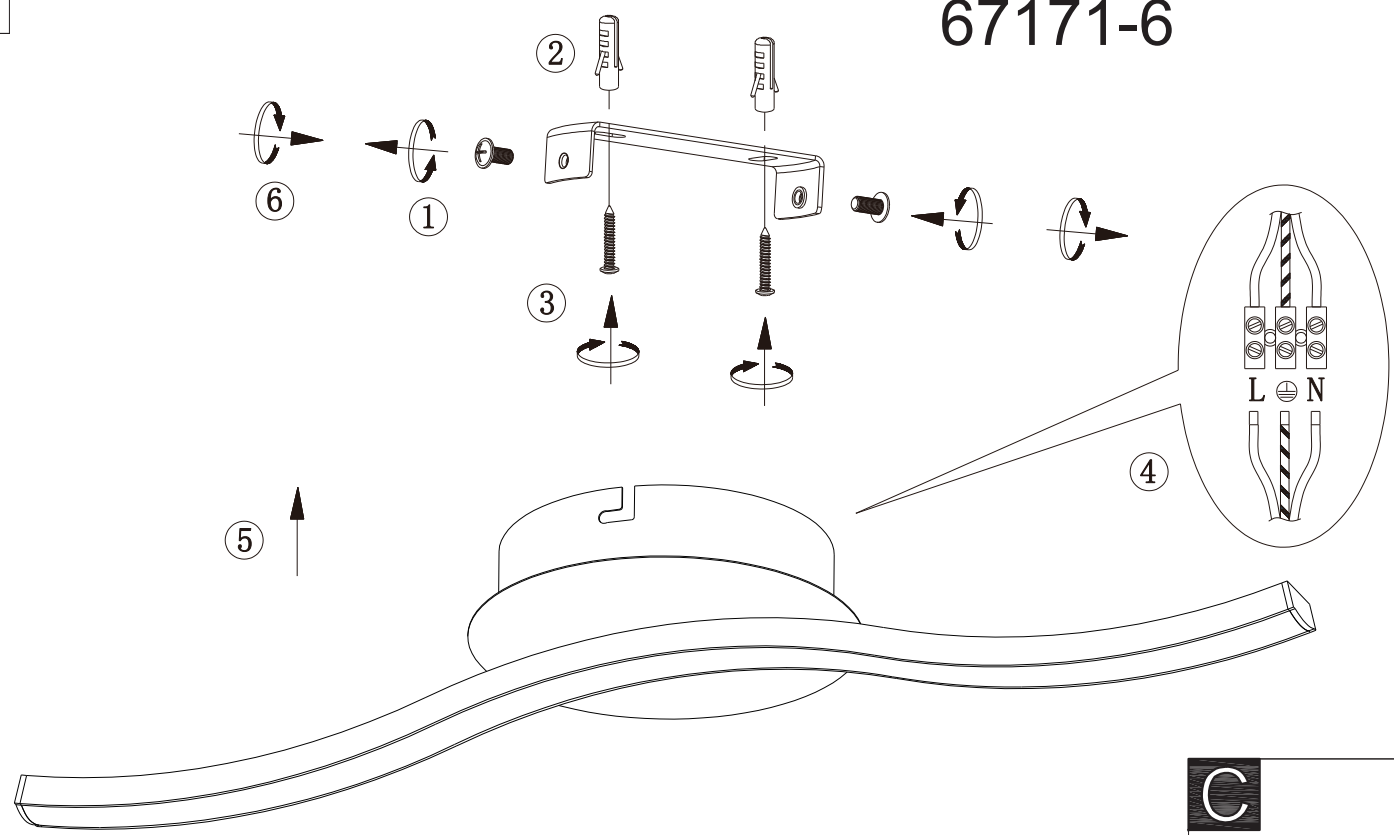

**A**

**GLOBO**  
 LIGHTING  
 www.globo-lighting.com

67171-6

**B**

**C**

GLOBO Handels GmbH  
 Gewerbestr. 3  
 A-9184 Sankt Peter AUSTRIA

**DE****Lichtquelle:**

Die Lichtquelle ist nicht tauschbar, weil sie konstruktionsbedingt fest mit dem umgebenden Produkt verbunden ist.  
Dieses Produkt enthält eine Lichtquelle der Energieeffizienzklasse F.